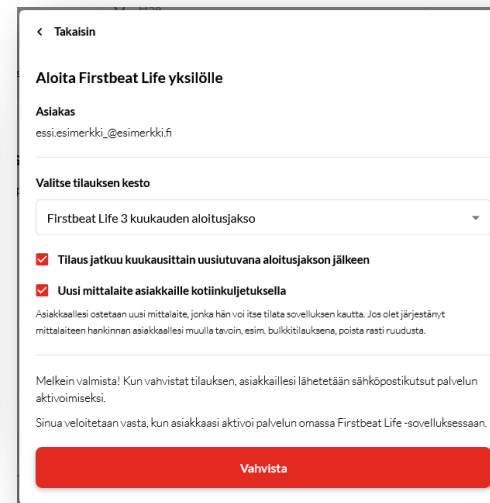

Näin aloitat Firstbeat Lifen yksilölle

1

KIRJAUDU FIRSTBEAT LIFE ADMINIINIIN.

Kirjaudu Firstbeat Life Admin -järjestelmään osoitteessa <https://admin.firstbeatlife.com/provider//>

Käyttäjätunnuksen ja salasanan olet saanut osoitteesta: service@firstbeat.com

2

ALOITA VALITSEMALLA "ALOITA YKSILÖLLE".

Aloita Koti-näkymässä valitsemalla "Aloita yksilölle". Tämän jälkeen kirjoita asiakkaasi sähköpostiosoite avautuvaan ikkunaan ja paina "Seuraava".

3

VALITSE TILAUKSEN KESTO.