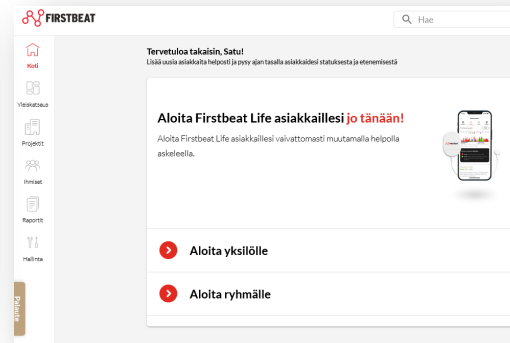

Näin aloitat Firstbeat Lifen yksilölle

1

KIRJAUDU FIRSTBEAT LIFE ADMINIINIIN.

Kirjaudu Firstbeat Life Admin -järjestelmään osoitteessa <https://admin.firstbeatlife.com/provider//>

Käyttäjätunnuksen ja salasanan olet saanut osoitteesta: service@firstbeat.com

2

ALOITA VALITSEMALLA "ALOITA YKSILÖLLE".

Aloita Koti-näkymässä valitsemalla "Aloita yksilölle". Tämän jälkeen kirjoita asiakkaasi sähköpostiosoite avautuvaan ikkunaan ja paina "Seuraava".

3

VALITSE TILAUKSEN KESTO.