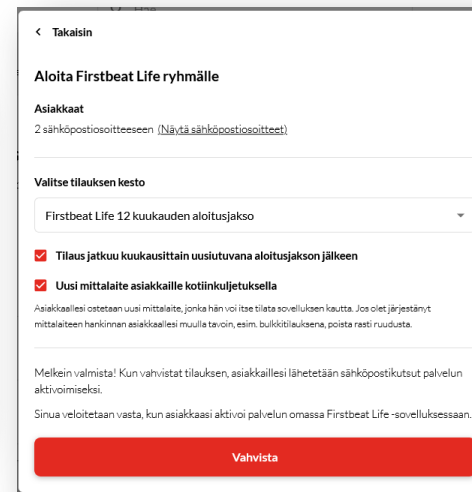

1

KIRJAUDU FIRSTBEAT LIFE ADMINIINIIN.

Kirjaudu Firstbeat Life Admin -järjestelmään osoitteessa <https://admin.firstbeatlife.com/provider/>

Käyttäjätunnuksen ja salasanan olet saanut osoitteesta: service@firstbeat.com

2

ALOITA VALITSEMALLA "ALOITA RYHMÄLLE".

Aloita Koti-näkymässä valitsemalla "Aloita ryhmälle". Tämän jälkeen kirjoita asiakkaidesi sähköpostiosoitteet avautuvaan ikkunaan ja paina "Seuraava".

3

VALITSE TILAUKSEN KESTO.