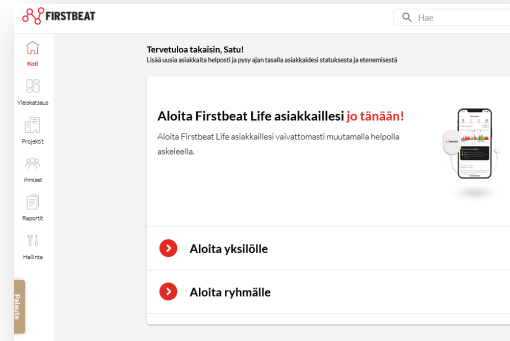

1

KIRJAUDU FIRSTBEAT LIFE ADMINIINIIN.

Kirjaudu Firstbeat Life Admin -järjestelmään osoitteessa <https://admin.firstbeatlife.com/provider/>

Käyttäjätunnuksen ja salasanan olet saanut osoitteesta: service@firstbeat.com

2

ALOITA VALITSEMALLA "ALOITA RYHMÄLLE".

Aloita Koti-näkymässä valitsemalla "Aloita ryhmälle". Tämän jälkeen kirjoita asiakkaidesi sähköpostiosoitteet avautuvaan ikkunaan ja paina "Seuraava".

3

VALITSE TILAUKSEN KESTO.