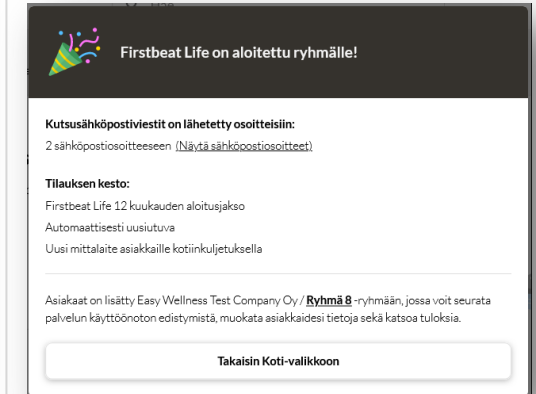

1

KIRJAUDU FIRSTBEAT LIFE ADMINIINIIN.

Kirjaudu Firstbeat Life Admin -järjestelmään osoitteessa <https://admin.firstbeatlife.com/provider/>

Käyttäjätunnuksen ja salasanan olet saanut osoitteesta: service@firstbeat.com

2

ALOITA VALITSEMALLA "ALOITA RYHMÄLLE".

Aloita Koti-näkymässä valitsemalla "Aloita ryhmälle". Tämän jälkeen kirjoita asiakkaidesi sähköpostiosoitteet avautuvaan ikkunaan ja paina "Seuraava".

3

VALITSE TILAUKSEN KESTO.

Valitse tilauksen kesto ja jatketaanko tilausta kuukausittain uusiutuvana aloitusjakson jälkeen. Valitse tilataanko asiakkaillesi uudet mittalaitteet kotiinkuljetuksella. Paina lopuksi "Vahvista".

4

ASIAKKAASI SAAVAT KUTSUT SÄHKÖPOSTEIIHNSA.