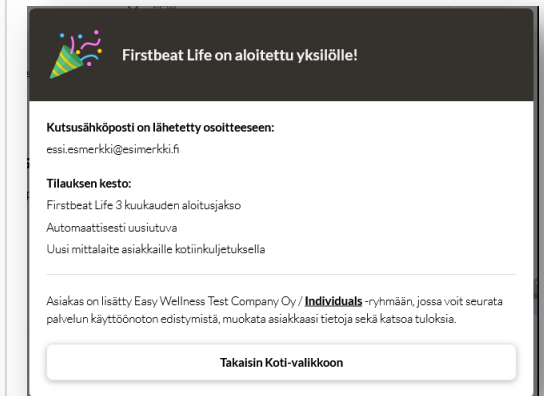

Kaikki on nyt sinun osaltasi valmista!

Asiakkaasi saa kutsuviestin ja ohjeet sähköpostitse. Asiakkaasi aktivoi palvelun omassa sovelluksessaan, minkä jälkeen hän voi aloittaa mittaukset itsenäisesti.